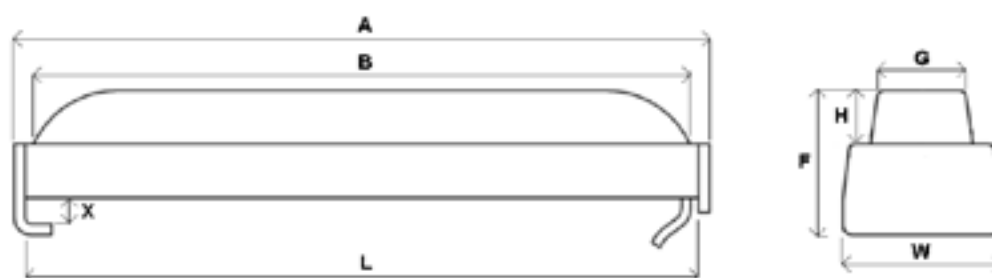

Codice	Applicazione	Passo catena	Dimensioni												
			A	B	C	D	E	F	G	H	I	L	W	X	
RP140/310SS	30-50 q.li	140	325	305						47	29		361	85	12
RP140/350SS	30-50 q.li	140	365	345						47	29		361	85	12
RP140/360SS	30-50 q.li	140	375	355						47	29		361	85	12
RP140/400SS	30-50 q.li	140	415	395						47	29		361	85	12
RP140/450SS	30-50 q.li	140	465	445						47	29		361	85	12