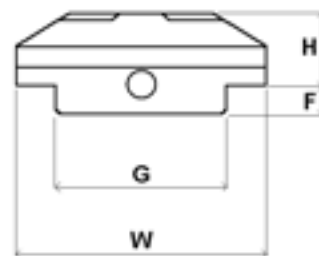

PASSION FOR PARTS

USCO SpA

ITR RUBBER PADS
(CLIP ON)

Codice	Applicazione	Passo catena	Dimensioni												
			A	B	C	D	E	F	G	H	I	L	W	X	
RP101/300	20-30 q.li	101							18	50	32		300	70	8
RP101/320	20-30 q.li	101							18	48	32		320	70	8,5
RP101/350	20-30 q.li	101							18	50	32		350	70	8,5

Codice	Applicazione	Passo catena	Dimensioni												
			A	B	C	D	E	F	G	H	I	L	W	X	
RP135/400	40-45-50 q.li	135	124	51	36	32	15	18	82	40	13	403	109	8	
RP135/450	40-45-50 q.li	135	147	53	35	28	18	21	82	40	12	450	109	8	
RP140/300	60-70-75 q.li	140	74	50	38	30	22	18	85	40	15	300	106	9	
RP140/400	60-70-75 q.li	140	124	50	38	30	22	18	85	40	15	400	106	9	
RP140/450	60-70-75 q.li	140	150	50	39	32	21	18	86	40	15	452	108	9	
RP140/500	60-70-75 q.li	140	173	51	38	32	21	18	86	40	14	502	106	9	