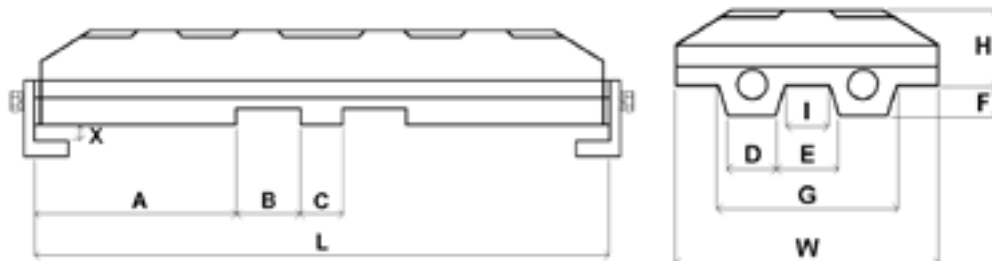

PASSION FOR PARTS

USCO SpA

ITR RUBBER PADS
(CLIP ON)

Codice	Applicazione	Passo catena	Dimensioni												
			A	B	C	D	E	F	G	H	I	L	W	X	
RP101/300	20-30 q.li	101							18	50	32		300	70	8
RP101/320	20-30 q.li	101							18	48	32		320	70	8,5
RP101/350	20-30 q.li	101							18	50	32		350	70	8,5

Codice	Applicazione	Passo catena	Dimensioni												
			A	B	C	D	E	F	G	H	I	L	W	X	
RP135/400	40-45-50 q.li	135	124	51	36	32	15	18	82	40	13	403	109	8	
RP135/450	40-45-50 q.li	135	147	53	35	28	18	21	82	40	12	450	109	8	
RP140/300	60-70-75 q.li	140	74	50	38	30	22	18	85	40	15	300	106	9	
RP140/400	60-70-75 q.li	140	124	50	38	30	22	18	85	40	15	400	106	9	
RP140/450	60-70-75 q.li	140	150	50	39	32	21	18	86	40	15	452	108	9	
RP140/500	60-70-75 q.li	140	173	51	38	32	21	18	86	40	14	502	106	9	