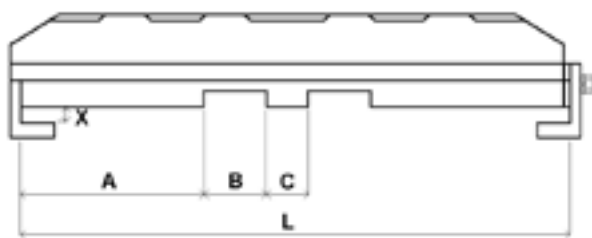

PASSION FOR PARTS

USCO SpA

ITR RUBBER PADS
(CLIP ON)

Codice	Applicazione	Passo catena	Dimensioni												
			A	B	C	D	E	F	G	H	I	L	W	X	
RP101/300	20-30 q.li	101							18	50	32		300	70	8
RP101/320	20-30 q.li	101							18	48	32		320	70	8,5
RP101/350	20-30 q.li	101							18	50	32		350	70	8,5

Codice	Applicazione	Passo catena	Dimensioni												
			A	B	C	D	E	F	G	H	I	L	W	X	
RP135/400	40-45-50 q.li	135	124	51	36	32	15	18	82	40	13	403	109	8	
RP135/450	40-45-50 q.li	135	147	53	35	28	18	21	82	40	12	450	109	8	
RP140/300	60-70-75 q.li	140	74	50	38	30	22	18	85	40	15	300	106	9	
RP140/400	60-70-75 q.li	140	124	50	38	30	22	18	85	40	15	400	106	9	
RP140/450	60-70-75 q.li	140	150	50	39	32	21	18	86	40	15	452	108	9	
RP140/500	60-70-75 q.li	140	173	51	38	32	21	18	86	40	14	502	106	9	