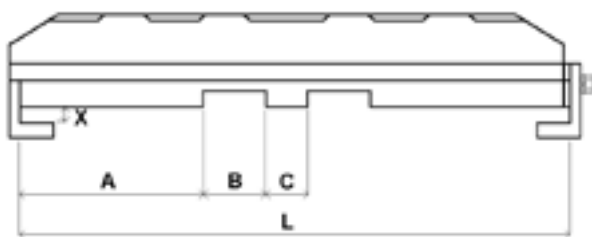

PASSION FOR PARTS

USCO SpA

ITR RUBBER PADS
(CLIP ON)

Codice	Applicazione	Passo catena	Dimensioni												
			A	B	C	D	E	F	G	H	I	L	W	X	
RP101/300	20-30 q.li	101							18	50	32		300	70	8
RP101/320	20-30 q.li	101							18	48	32		320	70	8,5
RP101/350	20-30 q.li	101							18	50	32		350	70	8,5

Codice	Applicazione	Passo catena	Dimensioni												
			A	B	C	D	E	F	G	H	I	L	W	X	
RP135/400	40-45-50 q.li	135	124	51	36	32	15	18	82	40	13	403	109	8	
RP135/450	40-45-50 q.li	135	147	53	35	28	18	21	82	40	12	450	109	8	
RP140/300	60-70-75 q.li	140	74	50	38	30	22	18	85	40	15	300	106	9	
RP140/400	60-70-75 q.li	140	124	50	38	30	22	18	85	40	15	400	106	9	
RP140/450	60-70-75 q.li	140	150	50	39	32	21	18	86	40	15	452	108	9	
RP140/500	60-70-75 q.li	140	173	51	38	32	21	18	86	40	14	502	106	9	