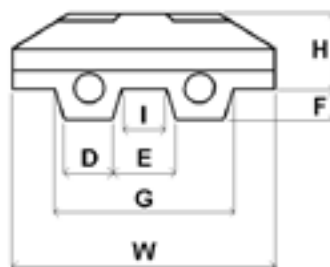

PASSION FOR PARTS

USCO SpA

ITR RUBBER PADS
(CLIP ON)

Codice	Applicazione	Passo catena	Dimensioni												
			A	B	C	D	E	F	G	H	I	L	W	X	
RP101/300	20-30 q.li	101							18	50	32		300	70	8
RP101/320	20-30 q.li	101							18	48	32		320	70	8,5
RP101/350	20-30 q.li	101							18	50	32		350	70	8,5

Codice	Applicazione	Passo catena	Dimensioni												
			A	B	C	D	E	F	G	H	I	L	W	X	
RP135/400	40-45-50 q.li	135	124	51	36	32	15	18	82	40	13	403	109	8	
RP135/450	40-45-50 q.li	135	147	53	35	28	18	21	82	40	12	450	109	8	
RP140/300	60-70-75 q.li	140	74	50	38	30	22	18	85	40	15	300	106	9	
RP140/400	60-70-75 q.li	140	124	50	38	30	22	18	85	40	15	400	106	9	
RP140/450	60-70-75 q.li	140	150	50	39	32	21	18	86	40	15	452	108	9	
RP140/500	60-70-75 q.li	140	173	51	38	32	21	18	86	40	14	502	106	9	